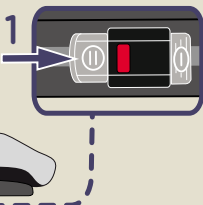

Renolux Eliseo

Réhausseur inclinable isofix R129
i-size Softness®
Isofix reclining R129 i-size
Softness® highback booster

environ 3 à 12 ans
approx. from 3 to 12 years

Notice

<https://www.renolux.fr/notices-et-videos>