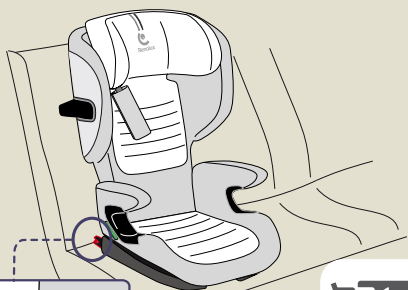

CLIC

RENOLUX FRENCH CARE
ZI de Montbertrand
38230 CHARVIEU-CHAVAGNEUX

TEL : +33 (0)4 78 32 40 22
FAX : +33 (0)4 72 02 93 71
contact@renolux.fr