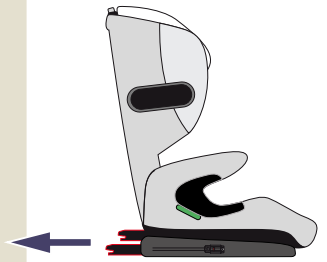

Renolux Eliseo

Réhausseur inclinable isofix R129
i-size Softness®
Isofix reclining R129 i-size
Softness® highback booster

environ 3 à 12 ans
approx. from 3 to 12 years

Notice

<https://www.renolux.fr/notices-et-videos>