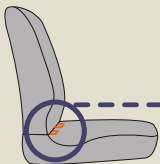

Renolux Eliseo

Réhausseur inclinable isofix R129
i-size Softness®
Isofix reclining R129 i-size
Softness® highback booster

environ 3 à 12 ans
approx. from 3 to 12 years

Notice

<https://www.renolux.fr/notices-et-videos>