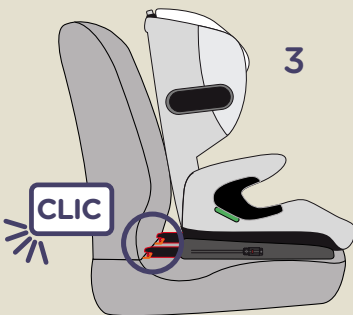

Renolux Eliseo

Réhausseur inclinable isofix R129
i-size Softness®
Isofix reclining R129 i-size
Softness® highback booster

environ 3 à 12 ans
approx. from 3 to 12 years

Notice

<https://www.renolux.fr/notices-et-videos>