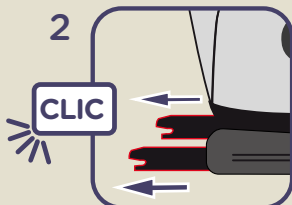

Renolux Eliseo

Réhausseur inclinable isofix R129
i-size Softness®
Isofix reclining R129 i-size
Softness® highback booster

environ 3 à 12 ans
approx. from 3 to 12 years

Notice

<https://www.renolux.fr/notices-et-videos>