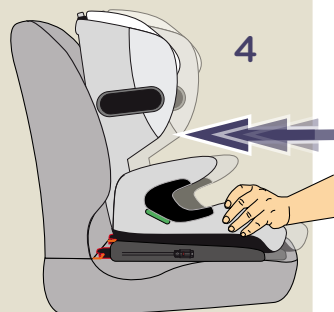

Renolux Eliseo

Réhausseur inclinable isofix R129
i-size Softness®
Isofix reclining R129 i-size
Softness® highback booster

environ 3 à 12 ans
approx. from 3 to 12 years

Notice

<https://www.renolux.fr/notices-et-videos>