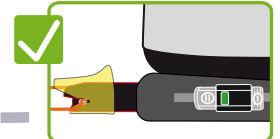

Renolux Eliseo

Réhausseur inclinable isofix R129
i-size Softness®
Isofix reclining R129 i-size
Softness® highback booster

environ 3 à 12 ans
approx. from 3 to 12 years

Notice

<https://www.renolux.fr/notices-et-videos>