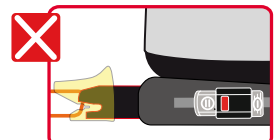

Renolux Eliseo

Réhausseur inclinable isofix R129
i-size Softness®
Isofix reclining R129 i-size
Softness® highback booster

environ 3 à 12 ans
approx. from 3 to 12 years

Notice

<https://www.renolux.fr/notices-et-videos>