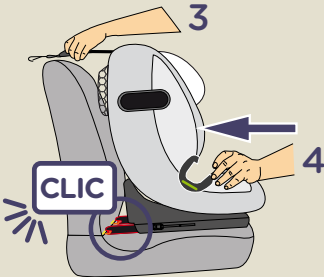

Softness®

FABRIQUÉ EN FRANCE

Renolux OlympPro

Siège auto R129 i-size
R129 i-size Car seat

15 mois à 12 ans environ
15 months to 12 years

Notice
Liste des véhicules

<https://www.renolux.fr/notices-et-videos>