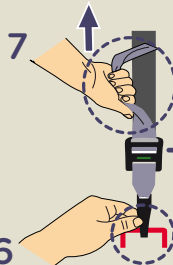

Softness®

FABRIQUÉ EN FRANCE

Renolux OlympPro

Siège auto R129 i-size
R129 i-size Car seat

15 mois à 12 ans environ
15 months to 12 years