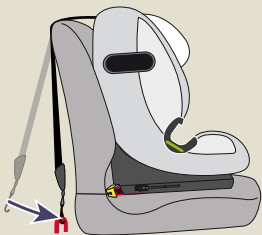

Softness®

FABRIQUÉ EN FRANCE

Renolux OlympPro

Siège auto R129 i-size
R129 i-size Car seat

15 mois à 12 ans environ
15 months to 12 years

Notice
Liste des véhicules

<https://www.renolux.fr/notices-et-videos>