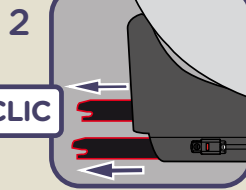

Softness®

FABRIQUÉ EN FRANCE

Renolux OlympPro

Siège auto R129 i-size
R129 i-size Car seat

15 mois à 12 ans environ
15 months to 12 years