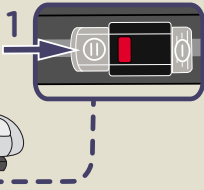

Softness®

FABRIQUÉ EN FRANCE

Renolux OlympPro

Siège auto R129 i-size
R129 i-size Car seat

15 mois à 12 ans environ
15 months to 12 years