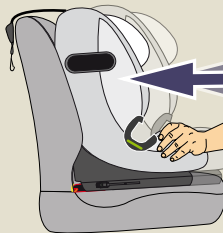

Softness®

FABRIQUÉ EN FRANCE

Renolux OlympPro

Siège auto R129 i-size
R129 i-size Car seat

15 mois à 12 ans environ
15 months to 12 years

Notice
Liste des véhicules

<https://www.renolux.fr/notices-et-videos>