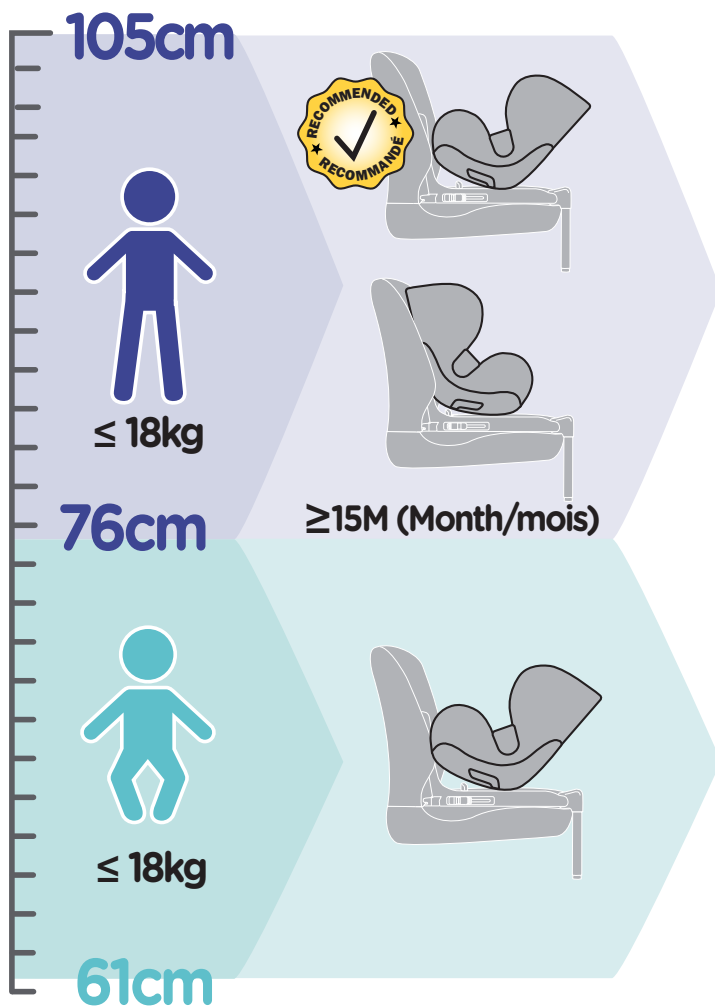

Notice
Liste des véhicules

<https://www.renolux.fr/notices-et-videos>

Manual
Vehicle list

<https://www.renolux.fr/en/manuals-and-videos>

RENOLUX FRANCE INDUSTRIE
ZI de Montbertrand
38230 CHARVIEU-CHAVAGNEUX

TEL : +33 (0)4 78 32 40 22
FAX : +33 (0)4 72 02 93 71
contact@renolux.fr