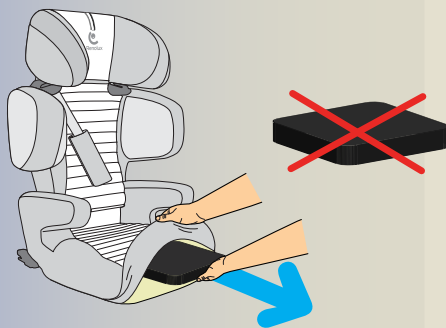

Softness®

FABRIQUÉ EN FRANCE

Renolux Renofix²

Réhausseur R129
R129 Booster seat

3 à 12 ans environ
3 to 12 years approx

150 cm

125 cm

100 cm