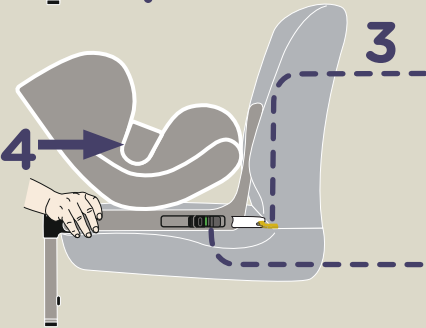

Renolux Gaïa+

Siège auto Pivotant R129 i-size
R129 i-size Swivelling car seat

Naissance -> 4 ans environ
Birth -> 4 years approx.

Softness®

FABRIQUÉ EN FRANCE

RENOLUX FRANCE INDUSTRIE
ZI de Montbertrand
38230 CHARVIEU-CHAVAGNEUX