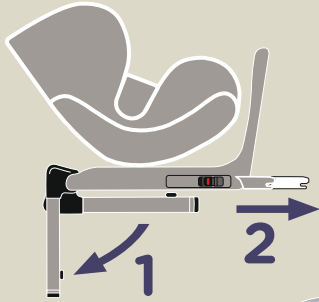

Renolux Gaïa+

Siège auto Pivotant R129 i-size
R129 i-size Swivelling car seat

Naissance -> 4 ans environ
Birth -> 4 years approx.

Softness®

FABRIQUÉ EN FRANCE

RENOLUX FRANCE INDUSTRIE
ZI de Montbertrand
38230 CHARVIEU-CHAVAGNEUX