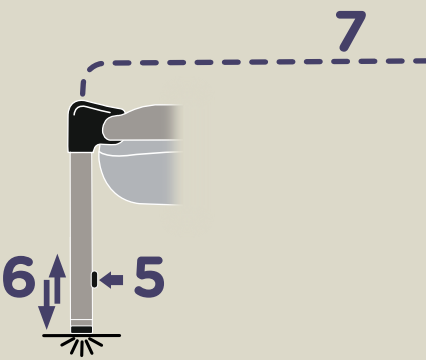

Renolux Gaïa+

Siège auto Pivotant R129 i-size
R129 i-size Swivelling car seat

Naissance -> 4 ans environ
Birth -> 4 years approx.

Softness®

FABRIQUÉ EN FRANCE

RENOLUX FRANCE INDUSTRIE
ZI de Montbertrand
38230 CHARVIEU-CHAVAGNEUX