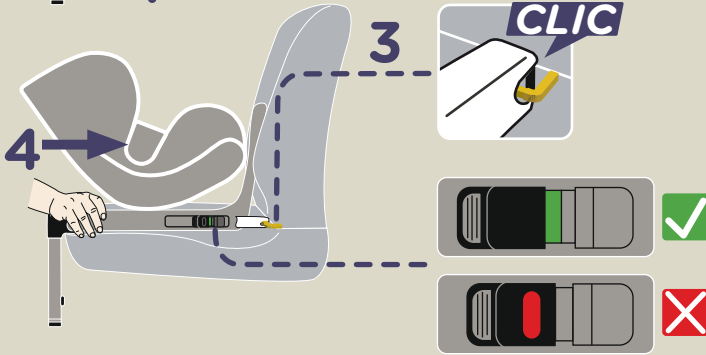

Renolux Gaïa

Siège auto Pivotant R129 i-size
R129 i-size Swivelling car seat

Naissance -> 4 ans environ
Birth -> 4 years approx.

Softness®

FABRIQUÉ EN FRANCE

RENOLUX FRANCE INDUSTRIE
ZI de Montbertrand
38230 CHARVIEU-CHAVAGNEUX