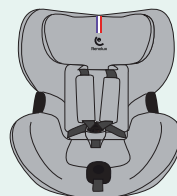

105cm

≤ 18kg

76cm

≤ 18kg

≥ 15M (Month/mois)

60cm

40cm