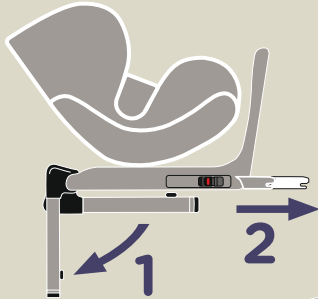

Renolux Gaïa

Siège auto Pivotant R129 i-size
R129 i-size Swivelling car seat

Naissance -> 4 ans environ
Birth -> 4 years approx.

Softness®

FABRIQUÉ EN FRANCE

RENOLUX FRANCE INDUSTRIE
ZI de Montbertrand
38230 CHARVIEU-CHAVAGNEUX