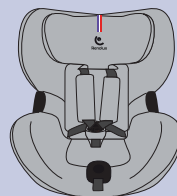

105cm

≤ 18kg

76cm

≤ 18kg

≥ 15M (Month/mois)

60cm

40cm