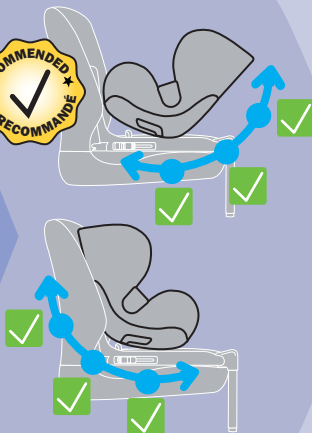

105cm

≤ 18kg

76cm

≤ 18kg

≥ 15M (Month/mois)

60cm

40cm