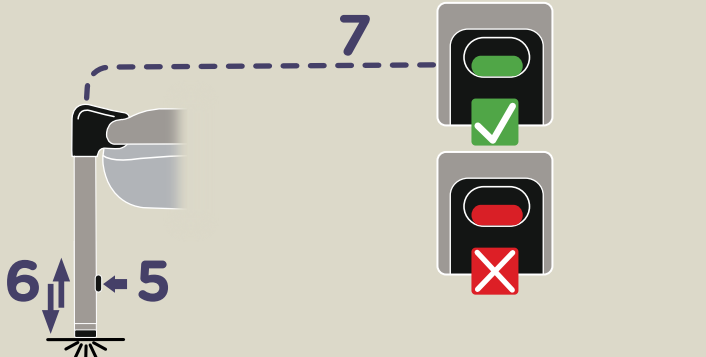

Renolux Gaïa

Siège auto Pivotant R129 i-size
R129 i-size Swivelling car seat

Naissance -> 4 ans environ
Birth -> 4 years approx.

Softness®

FABRIQUÉ EN FRANCE

RENOLUX FRANCE INDUSTRIE
ZI de Montbertrand
38230 CHARVIEU-CHAVAGNEUX