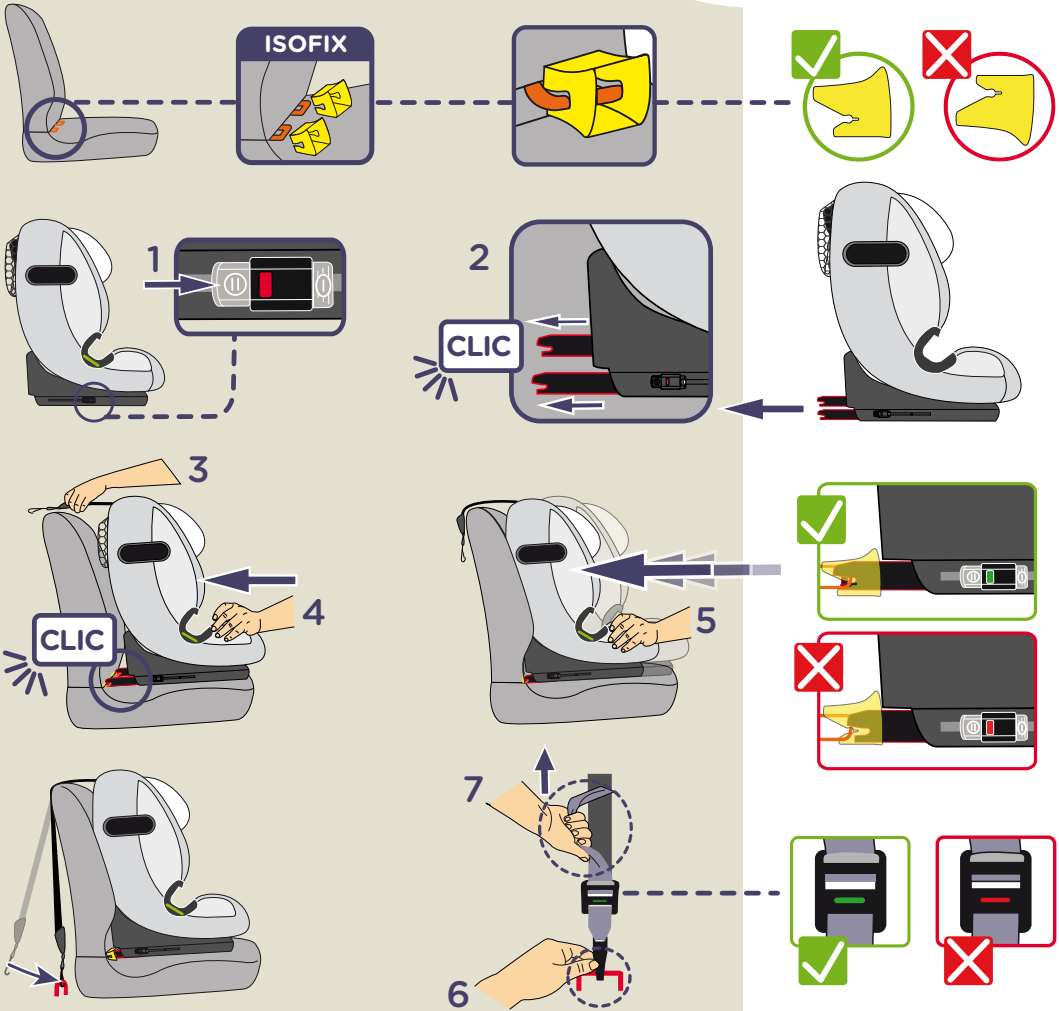

# Renolux Olymp

Siège auto R129 i-size  
R129 i-size Car seat

15 mois à 12 ans environ  
15 months to 12 years

Notice  
Liste des véhicules

<https://www.renolux.fr/notices-et-videos>

Manual  
Vehicle list

<https://www.renolux.fr/en/manuals-and-videos>

H 76-105 cm  
≤ 19kg

page 11

H 100-150 cm  
≤ 36kg

page 13